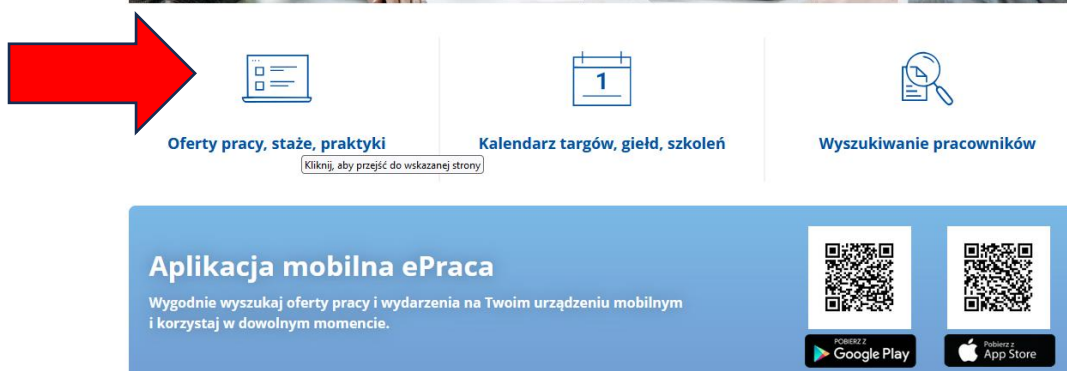

1. Wejź w zakładkę: **Oferty pracy, staże, praktyki.**

2. Rozwiń pole: **Wyszukiwanie zaawansowane i Więcej kryteriów**

🏠 > Oferty pracy, staże i praktyki

Oferty pracy, staże i praktyki

3. W pozycji: **Dodane przez** wpisz interesujący Cię urząd pracy

Więcej kryteriów ^

Poziom wykształcenia	Typ wykształcenia	
Wybierz poziom	Wybierz typ	
Zawód	Staż w zawodzie	
Zacznij wpisywać aby pojawiły się podpowiedzi	Wpisz liczbę lat	
Pracodawca	Tryb pracy	Zmianowość
Wybierz pracodawcę	Wybierz tryb pracy	Wybierz zmienowość
Dodane przez	Data dodania od	Data dodania do
PUP w Suwałkach	DD.MM.RRRR	DD.MM.RRRR
Język obcy		
Wybierz język		
Stopień znajomości w mowie	Stopień znajomości w piśmie	
Wybierz stopień	Wybierz stopień	
Sposoby aplikowania	Stopień dopasowania	
Wybierz sposób aplikowania	Wybierz stopień dopasowania	