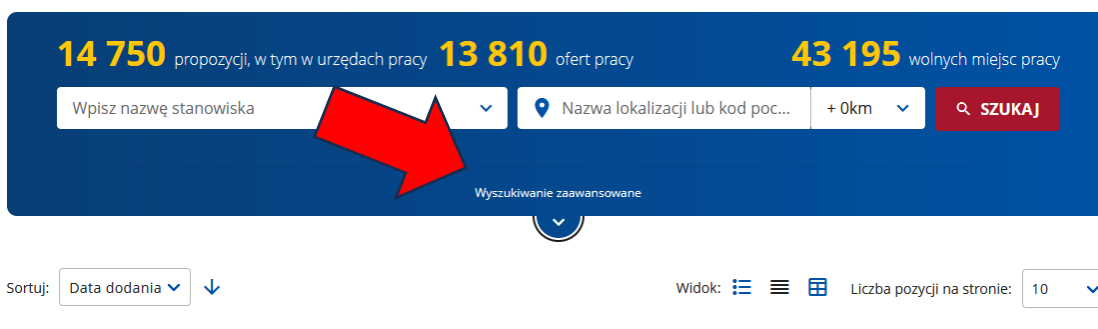

1. Wejź w zakładkę: **Oferty pracy, staże, praktyki.**

2. Rozwiń pole: **Wyszukiwanie zaawansowane i Więcej kryteriów**

🏠 > Oferty pracy, staże i praktyki

Oferty pracy, staże i praktyki

3. W pozycji: **Dodane przez** wpisz interesujący Cię urząd pracy

Więcej kryteriów ^

Poziom wykształcenia	Typ wykształcenia	
Wybierz poziom	Wybierz typ	
Zawód	Staż w zawodzie	
Zacznij wpisywać aby pojawiły się podpowiedzi	Wpisz liczbę lat	
Pracodawca	Tryb pracy	Zmianowość
Wybierz pracodawcę	Wybierz tryb pracy	Wybierz zmienowość
Dodane przez	Data dodania od	Data dodania do
PUP w Suwałkach	DD.MM.RRRR	DD.MM.RRRR
Język obcy		
Wybierz język		
Stopień znajomości w mowie	Stopień znajomości w piśmie	
Wybierz stopień	Wybierz stopień	
Sposoby aplikowania	Stopień dopasowania	
Wybierz sposób aplikowania	Wybierz stopień dopasowania	